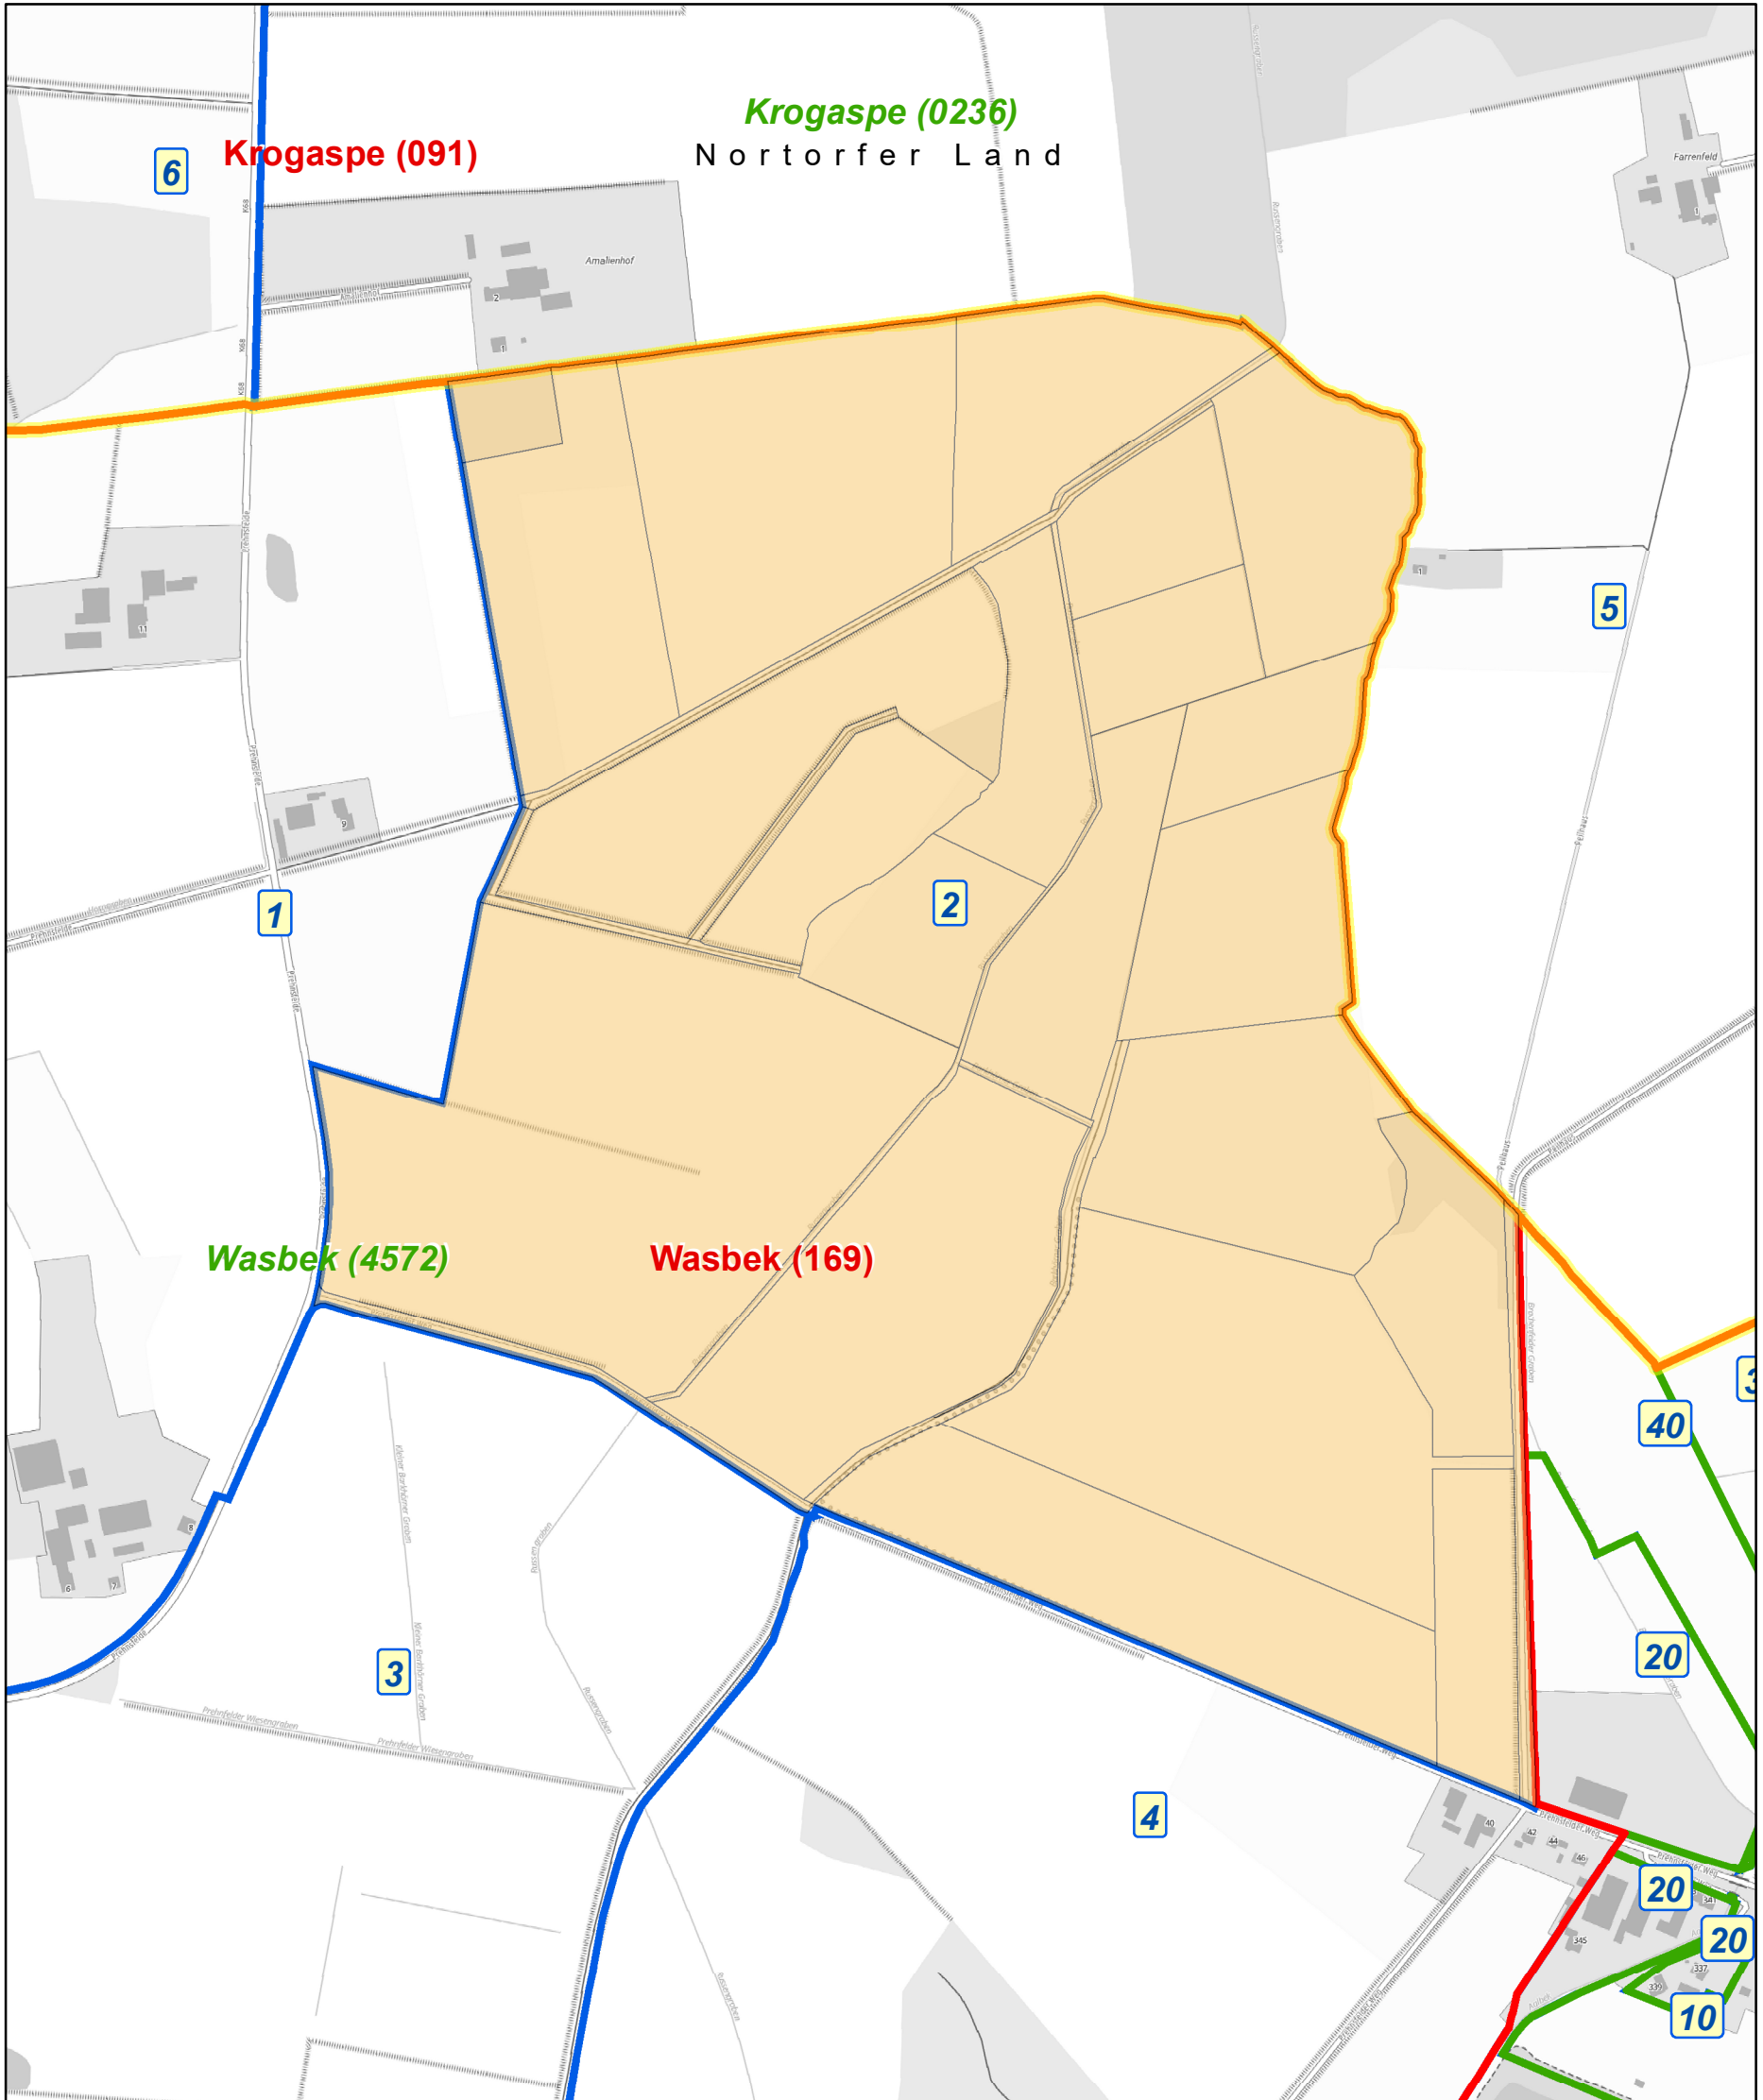

Übersichtskarte zur Offenlegung Flurbereinigung Wasbek (03.06.2024 bis 03.07.2024)

Schleswig-Holstein
Landesamt für Vermessung
und Geoinformation

Erteilende Stelle: L VermGeo SH
Kronshagener Weg 107
24116 Kiel
Telefon: 0431 23763-300
E-Mail: Poststelle-Kiel@L VermGeo.landsh.de

Legende

- Verwaltungseinheiten
- Gemeinden
- Gemarkungen
- Fluren

Legende Offenlegung

- Wasbek Flur 2

Gemarkung: Wasbek
Gemeinde: Wasbek
Kreis: Rendsburg-Eckernförde

Erstellt am 12.03.2024